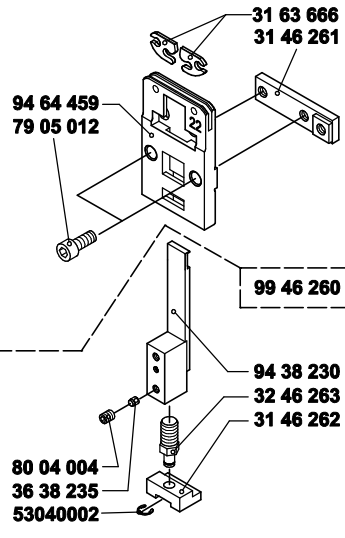

99 46 272
Hohner - Exact Plus