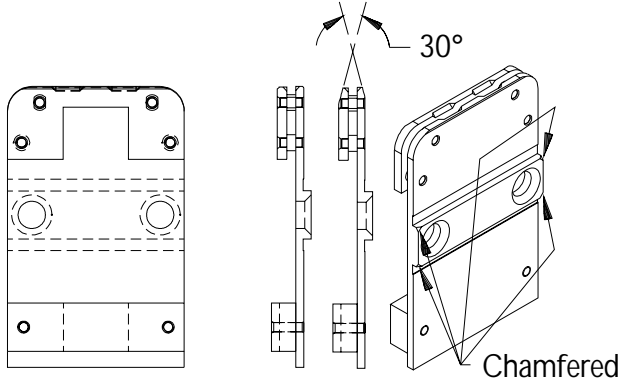

## CLINCHER PLATE ASSEMBLIES

TYPE A1, A2, A3  
(CTT9086A Layout 2, CTT9086M Layout 2, CTT9086V Layout 2)

TYPE B  
(SK852G2)

TYPE C  
(SK852H2)

CROWN SIZE	CLINCHER POINT	TYPE	CLINCHER PLATE ASSY.
1/2	CA-9083 Thin	A1	CTT-9086
1/2	CA-9083-A Thick	A1	CTT9086-A
1/2	CA-9083 Thin	A1	CTTT-9086*
1/2	CA-9083-A Thick	A1	CTTT9086-A**
1/2	CA-9083-A Thick	A2	CTTT9086-M***
1/2	CA-9083-A Thick	A2	CTT9086-M
1/2	CA-9083-A Thick	A3	CTTT9086-V****
1/2	CA-9083-A Thick	A3	CTT9086-V
1/2	CA-9083 Thin	B	CTT-9086-B
1/2	CA-9083-A Thick	B	CTT9086-F
1/2	CA-9083 Thin	C	CAA-2089
1/2	CA-9083-A Thick	C	CAA-2089-A

CA9085A  
Clincher Guide Plate  
(CA9085A Layout 2)

CA-2090  
Stud  
(SK852J2)

CA-2091  
Nut  
(SK852L2)

CT-9088  
Binderbolt  
(SK852K2)

- \* Includes CA-9083, CTT-9086, CT-9093, CA-2091, CT-9088.
- \*\* Includes CA-9083-A, CTT-9086-A, CT-9093-A, CA-2091, CT-9088.
- \*\*\* Includes CA-9083-A, CTT-9086-M, CT-9093-A, CA-2091, CT-9088.
- \*\*\*\* Includes CA-9083-A, CTT-9086-V, CT-9093-A.

### CLINCHER SLIDES

L	L	L	L	L	
D	E	F	G	H	J
(SK852M2)	(SK852N2)	(SK852O2)	(SK852P2)	(SK852Q2)	(SK852R2)

TYPE	L	CLINCHER SLIDE	CLINCHER POINT
D	3-17/32	CT-9093	Thin
D	3-37/64	CT-9093-A	Thick
E	5-9/16	CT-9093-R	Thin
E	5-9/16	CT-9093-S	Thick
F	3-31/64	CA-2095-G	Thick
G	12-25/32	CA-2095-A	Thick
H	12-25/32	CA-2095	Thin
J	3-17/32 Adjustable	CTT-9093-Y	Thin/Thick