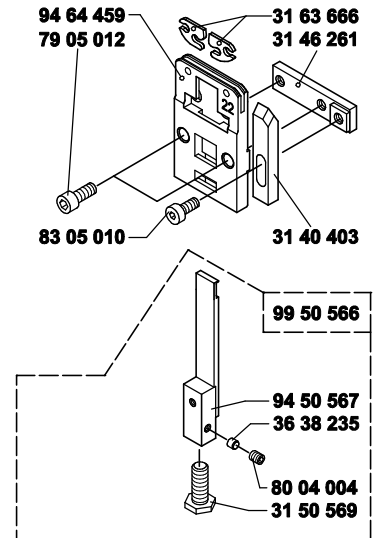

99 50 565
Hohner - HSB 7000